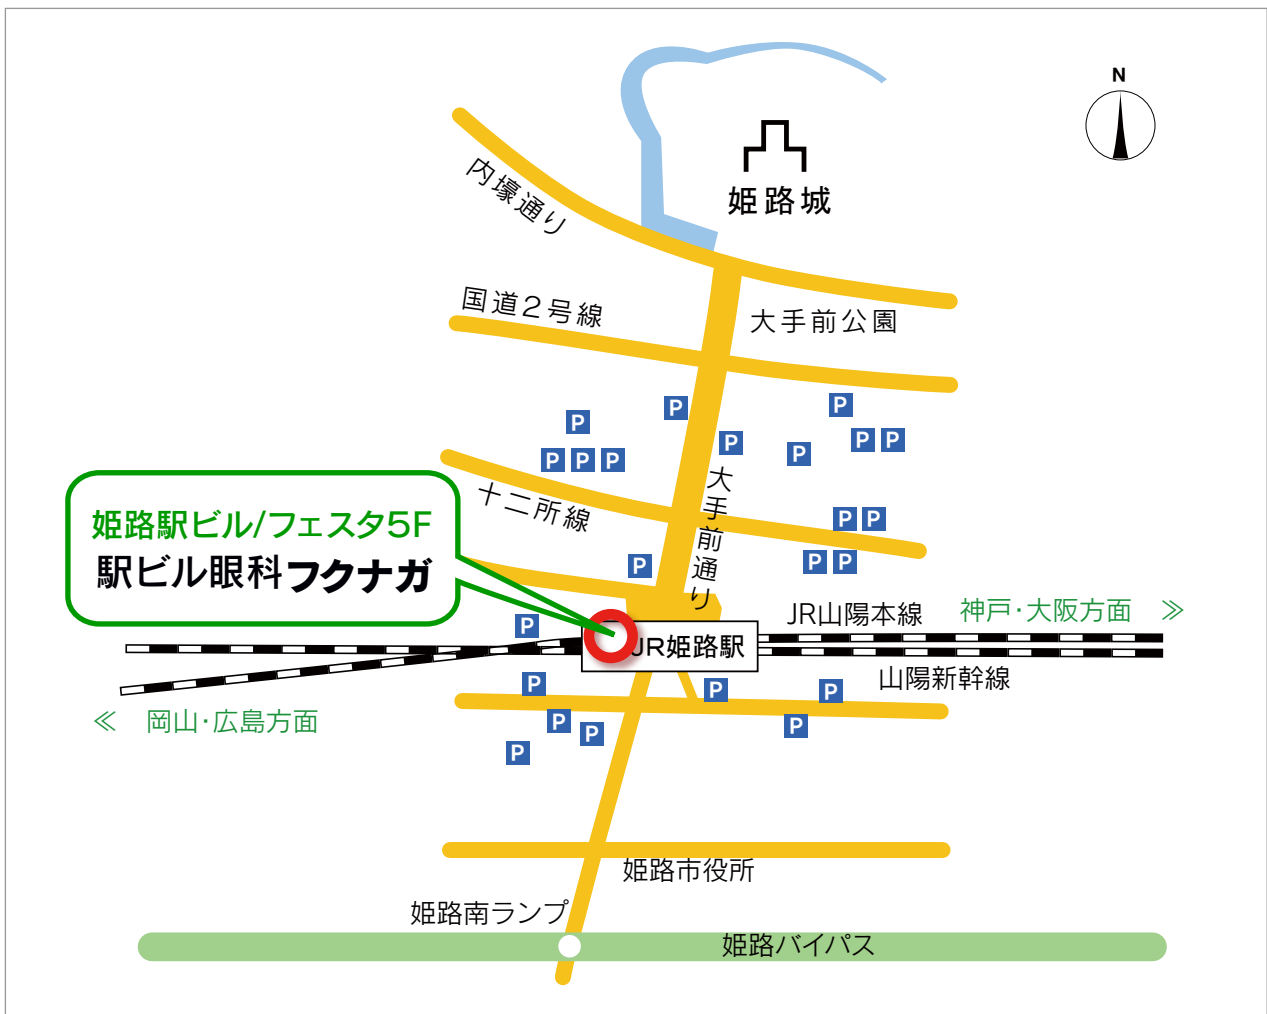

## 姫路駅付近拡大地図

# 駅ビル眼科フクナガ

<http://fukunaga-eye.com/>

〒670-0927 兵庫県姫路市駅前町 210  
姫路駅フェスタ 5F

☎ **079-221-3628**

交通アクセス（お車をご利用の方）

車でご来院の方

姫路バイパス南ランプより北に 1.8 km

## 【 駐車場のご案内 】

フェスタ契約駐車場をご利用ください。ご利用の方は駐車券をかならずご持参ください。  
” 1 時間以内無料の駐車サービス券 ” をお渡しします。但し ご利用時間は、診療時間内の午前 9:00 ~  
午後 19:00 の間とさせていただきます。

・・・フェスタ契約駐車場・・・NY パーキング、はとパーキング、姫路駅前立体駐車場、キャスパ地下駐車場、じばさんびる駐車場、大手前公園地下駐車場、中央地下駐車場、三木パーキング、三輝パーキング、白鳥モータープール、ジャンボパーキング、卸売市場パーキング、富士パーキング、サンパーキング、一輝パーキング、みやげパーキング、中央パーキング、大手前パーキング、国際パーキング、姫路駐車場、日高パーキング、乾麺パーキング、スガパーキング、ハトヤパーキング、スカイパーキング、本庄パーキング、菊屋パーキング、バンケン綿町パーキング